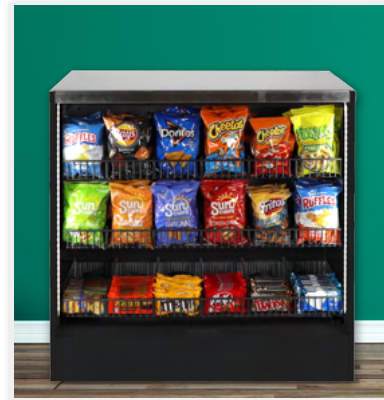

3ft CSI 2.0

$745 List Price

Premier 2.0
Height 34"
Width 35 1/4"
Depth 27"